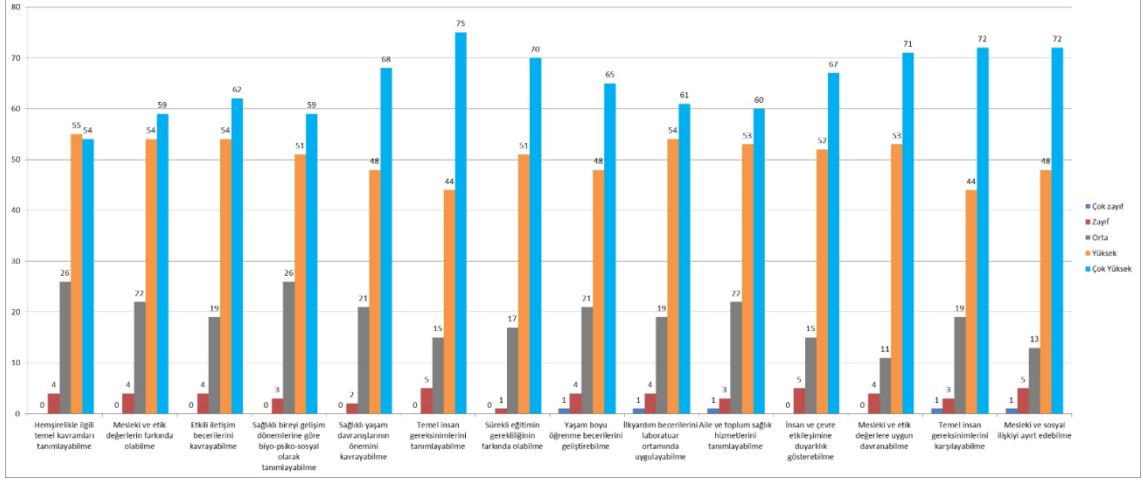

**EGE ÜNİVERSİTESİ HEMŞİRELİK FAKÜLTESİ**  
**2021-2022 ÖĞRETİM YILI**  
**SAĞLIKLI YAŞAM VE HEMŞİRELİK DERSİ**  
**ÖĞRENCİ GERİ BİLDİRİMLERİ**

**MEMNUNİYET DÜZEYİ**  
**MODÜLLER**

## MEMNUNİYET DÜZEYİ UYGULAMA MODÜLÜ

Uygulama Alanında Size Rehberlik eden kişiden mesleki gelişinize katkısı açısından memnun musunuz?