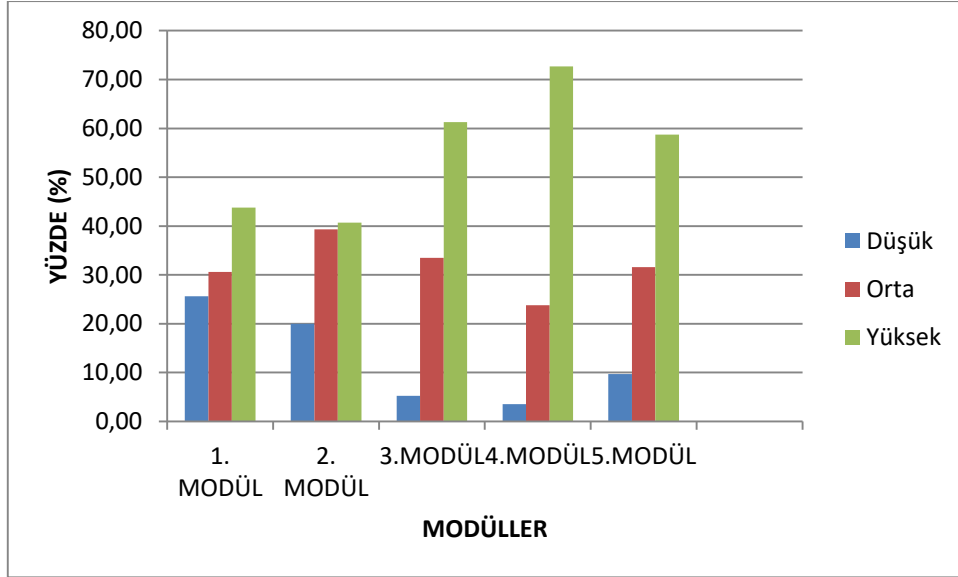

**EGE ÜNİVERSİTESİ HEMŞİRELİK FAKÜLTESİ**  
**2021-2022 ÖĞRETİM YILI**  
**SAĞLIKLI YAŞAM VE HEMŞİRELİK DERSİ**  
**ÖĞRENCİ GERİ BİLDİRİMLERİ**

**MEMNUNİYET DÜZEYİ**  
**MODÜLLER**